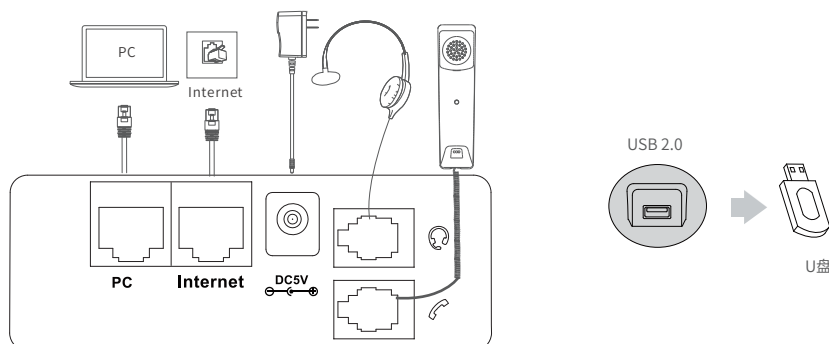

IP-PBX和BroadSoft特征

- BLF, BLA
- 匿名呼叫, 匿名呼叫拒接

- 免扰&呼叫转移状态同步
- 移动办公, 对讲机, 组播
- 信息等待提示 (MWI)
- 语音信息, 通话驻留, 呼叫截答
- 通话保持时播放音乐
- 呼叫完成, 通话录音, 长官助手
- 基于服务器的录音功能
- 可视化邮箱

用户界面

- 3.7" 360 x 160像素的带背光LCD显示屏
- 来电和未读信息提示灯
- 帐号状态信息红绿双色提示灯
- 直观的用户界面
- 支持中文显示
- 来电信息: 联系人名称和号码
- 节能模式

功能键

- 带LED灯的8个可编程线路键
- 8个线路键通过翻页设计扩展到21个可编程键
- 5个功能键: 静音、耳麦、语音信息、呼叫转移、免提
- 4个上下文相关的软键
- 6个导航键
- 音量调节键
- 静音状态提示灯
- 耳麦状态提示灯
- 免提状态提示灯

接口

- 千兆双网口
- 支持PoE供电 (IEEE 802.3af), class 2
- 1 x USB 2.0接口
- 1 x RJ9 (4P4C) 手柄接口
- 1 x RJ9 (4P4C) 耳麦接口

配置管理

- 支持三种配置模式: 网页、话机及自动配置
- 支持FTP/TFTP/HTTP/HTTPS/PnP方式的自动更新
- 支持PnP方式自动部署
- 零部署, TR-069
- 支持键盘锁保护个人隐私
- 恢复出厂设置, 重启
- 抓包和系统日志导出

网络安全

- SIPv1(RFC2543), v2(RFC3261)
- 支持冗余服务器
- 支持STUN内网穿透
- SIP连接模式: 代理模式、对等直连模式
- IP地址分配模式: 静态/动态/PPPoE

- 支持HTTP/HTTPS 服务
- 通过SNTP自动同步日期和时间
- 支持UDP/TCP/DNS-SRV (RFC 3263)
- QoS: 802.1p/Q tagging(VLAN), Layer3 ToS DSCP
- 支持SRTP协议
- 支持TLS1.2
- HTTPS 证书管理
- 配置文件加密
- 支持Digest鉴权
- OpenVPN, IEEE802.1X
- IPv6
- LLDP/CDP/DHCP VLAN
- ICE

其他物理特征

- 颜色: 商务灰
- 可挂墙
- 电源适配器 (可选): 5V/1.2A直流输出
- USB接口输出电流: 5V $\overline{\text{---}}$ 500mA
- 功耗 (用电源适配器): 1.3W-2.3W
- 功耗 (PoE): 1.8W-3.1W
- 裸机尺寸 (W*D*H*T): 212mm*210.6mm*174.5mm*41.7mm
- 操作环境湿度: 10~95%
- 操作环境温度: -10~50°C

外箱包装

- 包装清单:
  - Yealink SIP-T53 IP话机
  - 手柄
  - 手柄线
  - 以太网线
  - 底座
  - 快速入门指南
  - 电源适配器 (可选)
- 数量/箱: 5件
- 净重/箱: 5.8 kg
- 毛重/箱: 6.4 kg
- 彩盒尺寸: 238mm*237mm*103mm
- 外包装尺寸: 538mm*244mm*250mm

认证